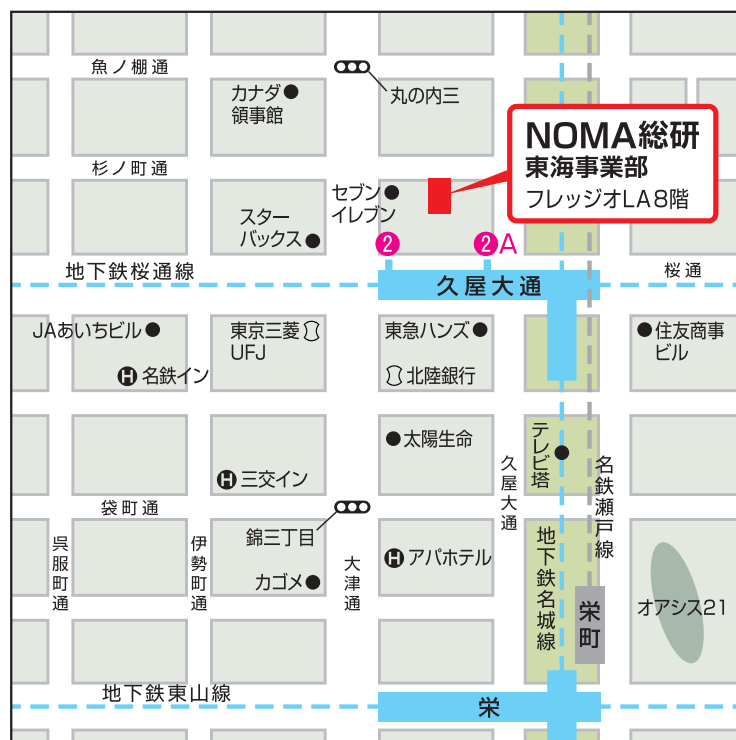

1月15日(月)

日本経営協会総合研究所 東海事業部は 下記住所へ移転致します。

いつも弊社の商品・サービスをご利用いただき、ありがとうございます。このたび弊社は東海事業部を移転することとなりました。社員一同、気持ちを新たに社業に邁進、努力する所存でございますので、引き続きお引き立てくださいますようお願い致します。

【 移 転 先 】

〒460-0002 名古屋市中区丸の内3-19-5 フレジオLA8階

TEL:052-951-3360 FAX:052-951-3363

※フリーダイヤルに変更はありません。

平成30年1月12日は移転に伴う作業のため、電話やFAXが繋がらない場合があります。

その際はカスタマーセンター (TEL.0120-860-951) にお問い合わせください。

人と組織のパフォーマンス最適化を支援します

株式会社 日本経営協会総合研究所 東海事業部

<http://www.noma.co.jp/>